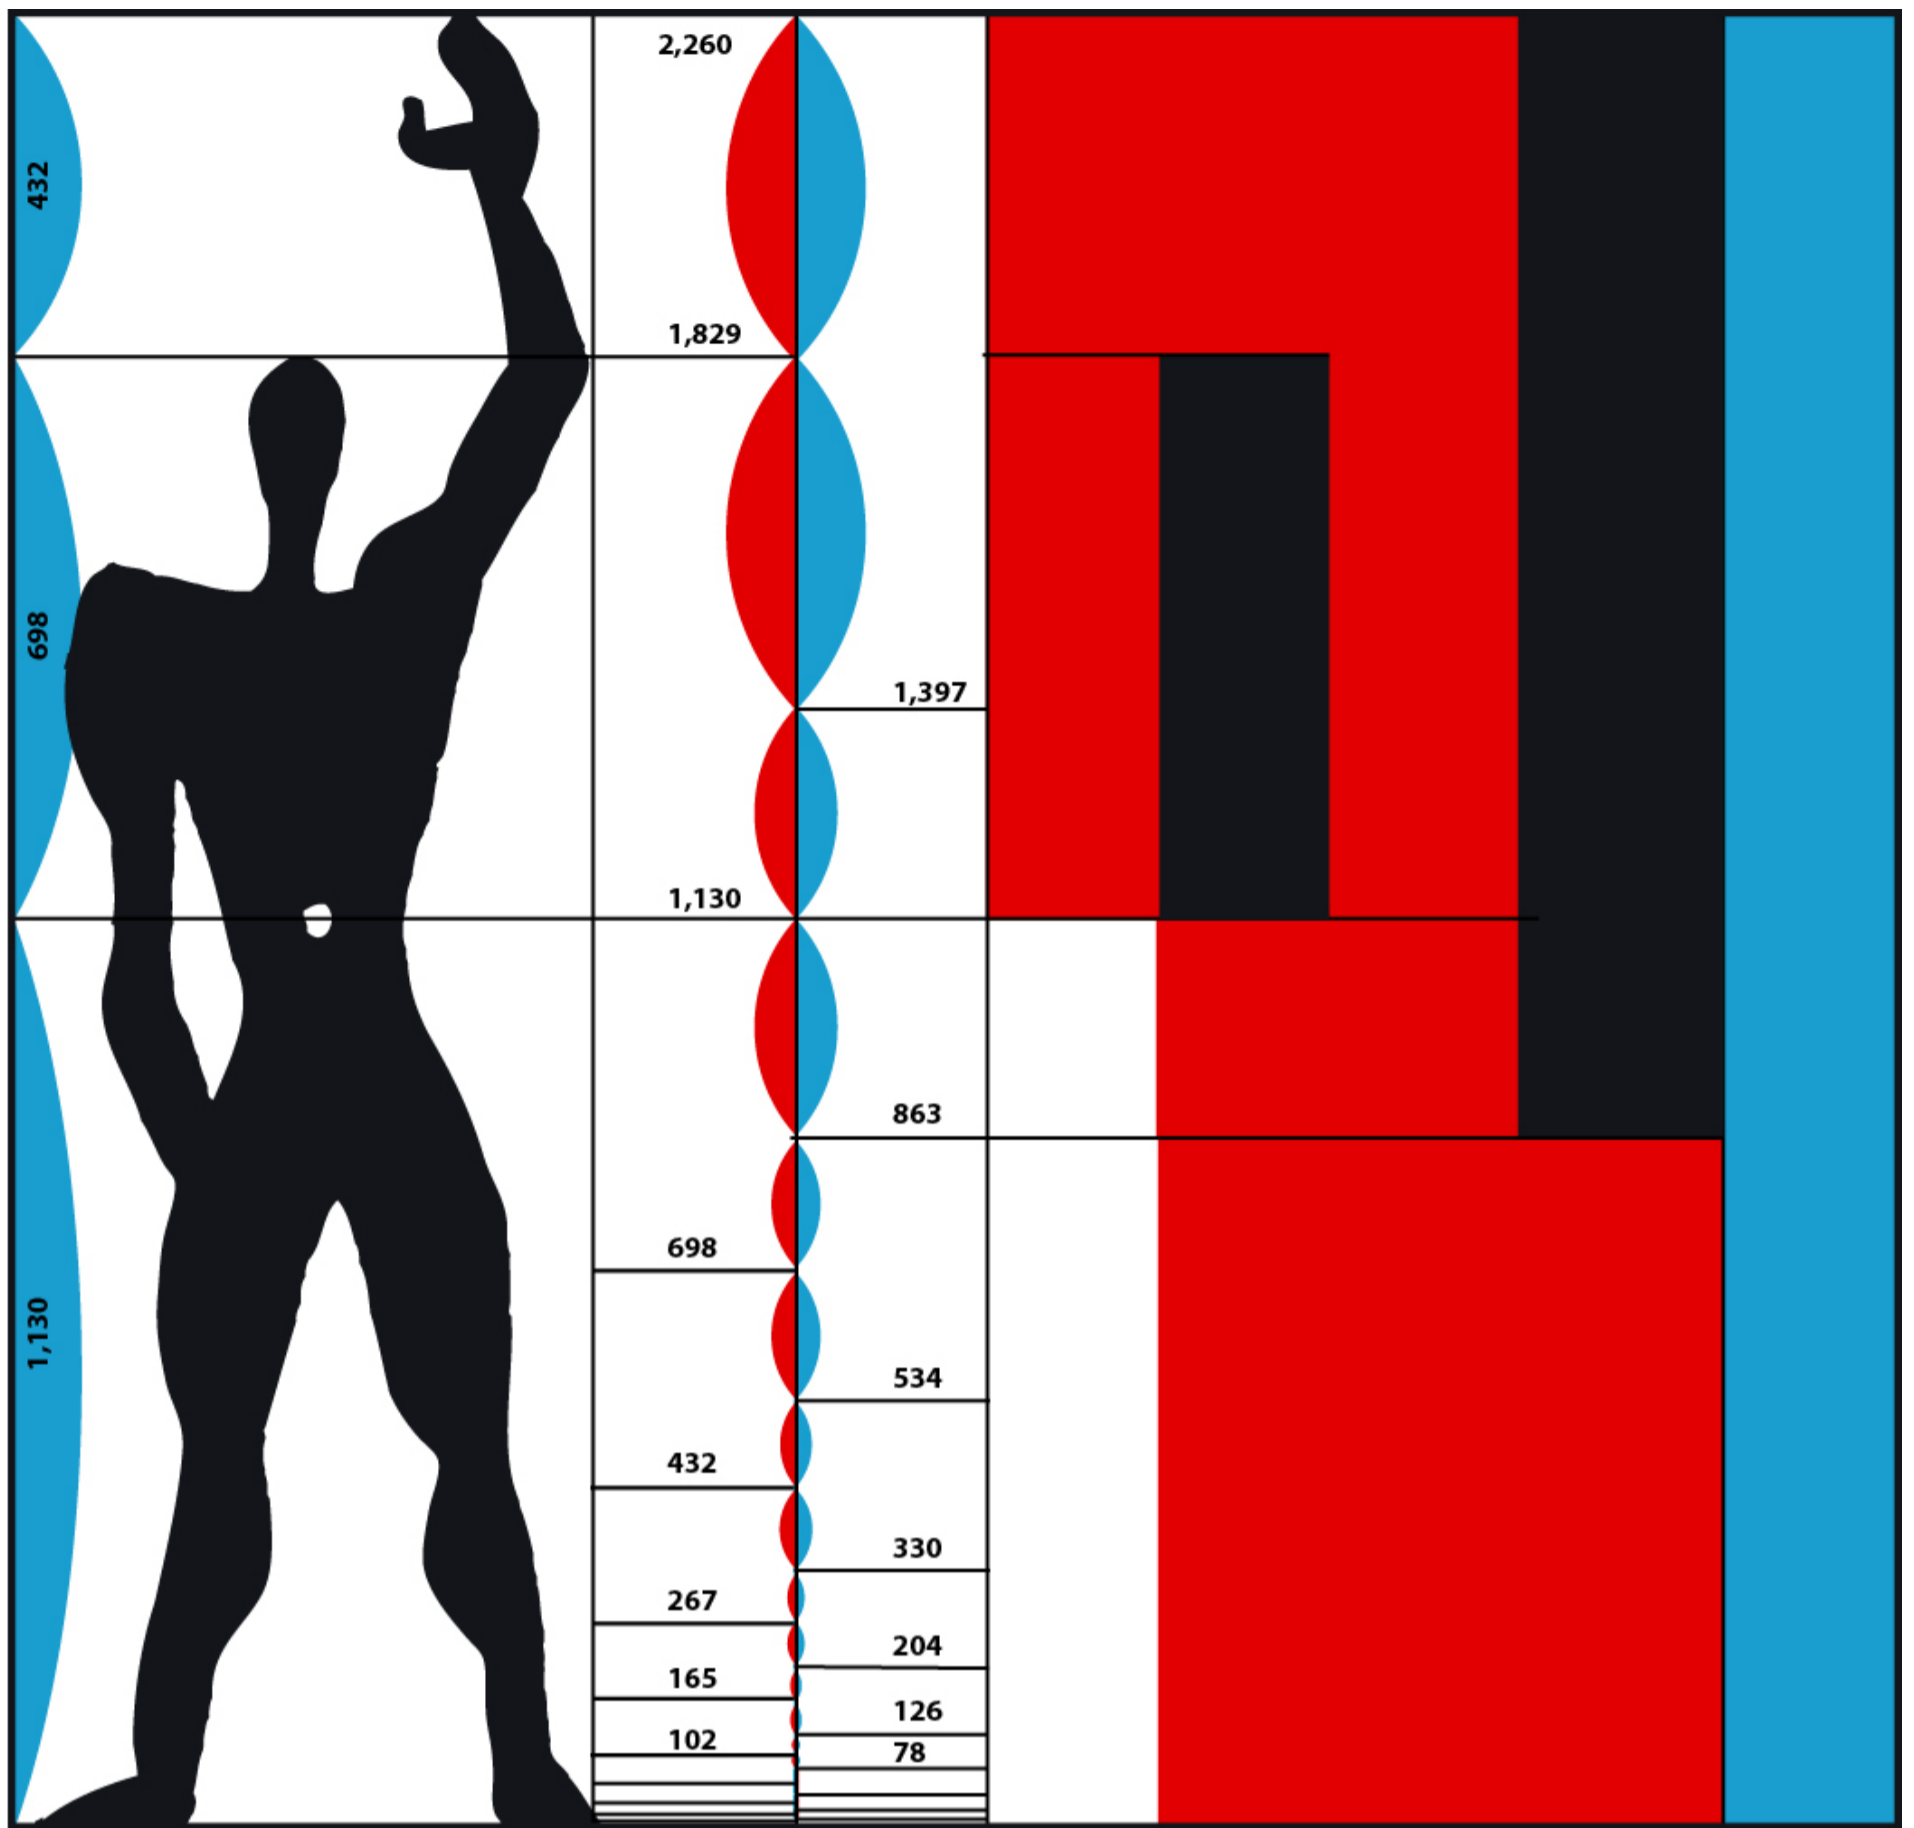

Séminaire doctoral  
Encadré par Paolo Amaldi & Philippe Potié

Conférence **Le modulator ou les infortunes de la vertu**

de **Jean-Pierre Chupin** professeur titulaire d'Histoire et Théorie de l'Architecture à l'Université du Québec, Montréal

Mercredi 25 mai 2016 | 14h00  
salle rotonde